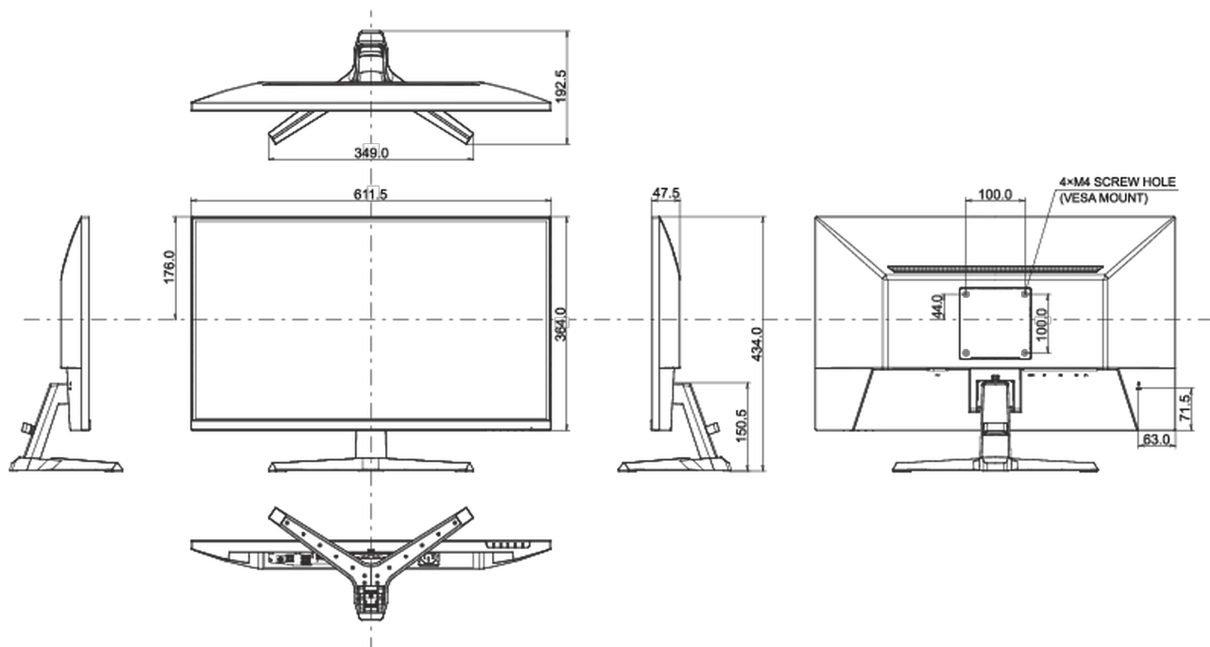

01 DISPLAY EIGENSCHAFTEN

Bilddiagonale	27", 68.5cm
Panel-Technologie	IPS, matte Oberfläche
Physikalische Auflösung	1920 x 1080 @100Hz (2.1 megapixel)
Bildformat	16:9
Helligkeit	250 cd/m ²
Kontrastverhältnis	1000:1
Erweitertes Kontrast Verhältnis	80M:1
Reaktionszeit (MPRT)	1ms
Blickwinkel	horizontal/vertikal: horizontal°/vertical 178°, rechts/links: 0°/0°, nach oben/unten: 0°/0°
Farbunterstützung	16.7mln
Horizontalfrequenz	30 - 110kHz
Arbeitsfläche H x B	597.9 x 336.3mm, 23.5 x 13.2"
Pixelabstand	0.311mm
Farbe	matt, schwarz

04 MECHANISCH

Verstellmöglichkeiten	Tilt
Neigungswinkel	22° nach oben; 4° nach unten
VESA Halterung	100 x 100mm
Kabelmanagement	ja

05 ENTHALTENES ZUBEHÖR

Kabel

Netz, USB, HDMI, DP

Sonstige

Leitfaden zur Inbetriebnahme, Sicherheits-Hinweise

Vorschriften

CE, TÜV-Bauart, EAC, VCCI-B, PSE, RoHS support, ErP, WEEE, REACH, UKCA

Energieeffizienzklasse (Regulation (EU) 2017/1369)

E

08 ABMESSUNGEN / GEWICHT

Produkt Abmessungen B x H x T

611.5 x 434 x 192.5mm

Verpackung Abmessungen B x H x T

688 x 465 x 125mm

Gewicht (ohne Verpackung)

3.9kg

Gewicht (inkl Verpackung)

5.4kg

EAN code

4948570122752